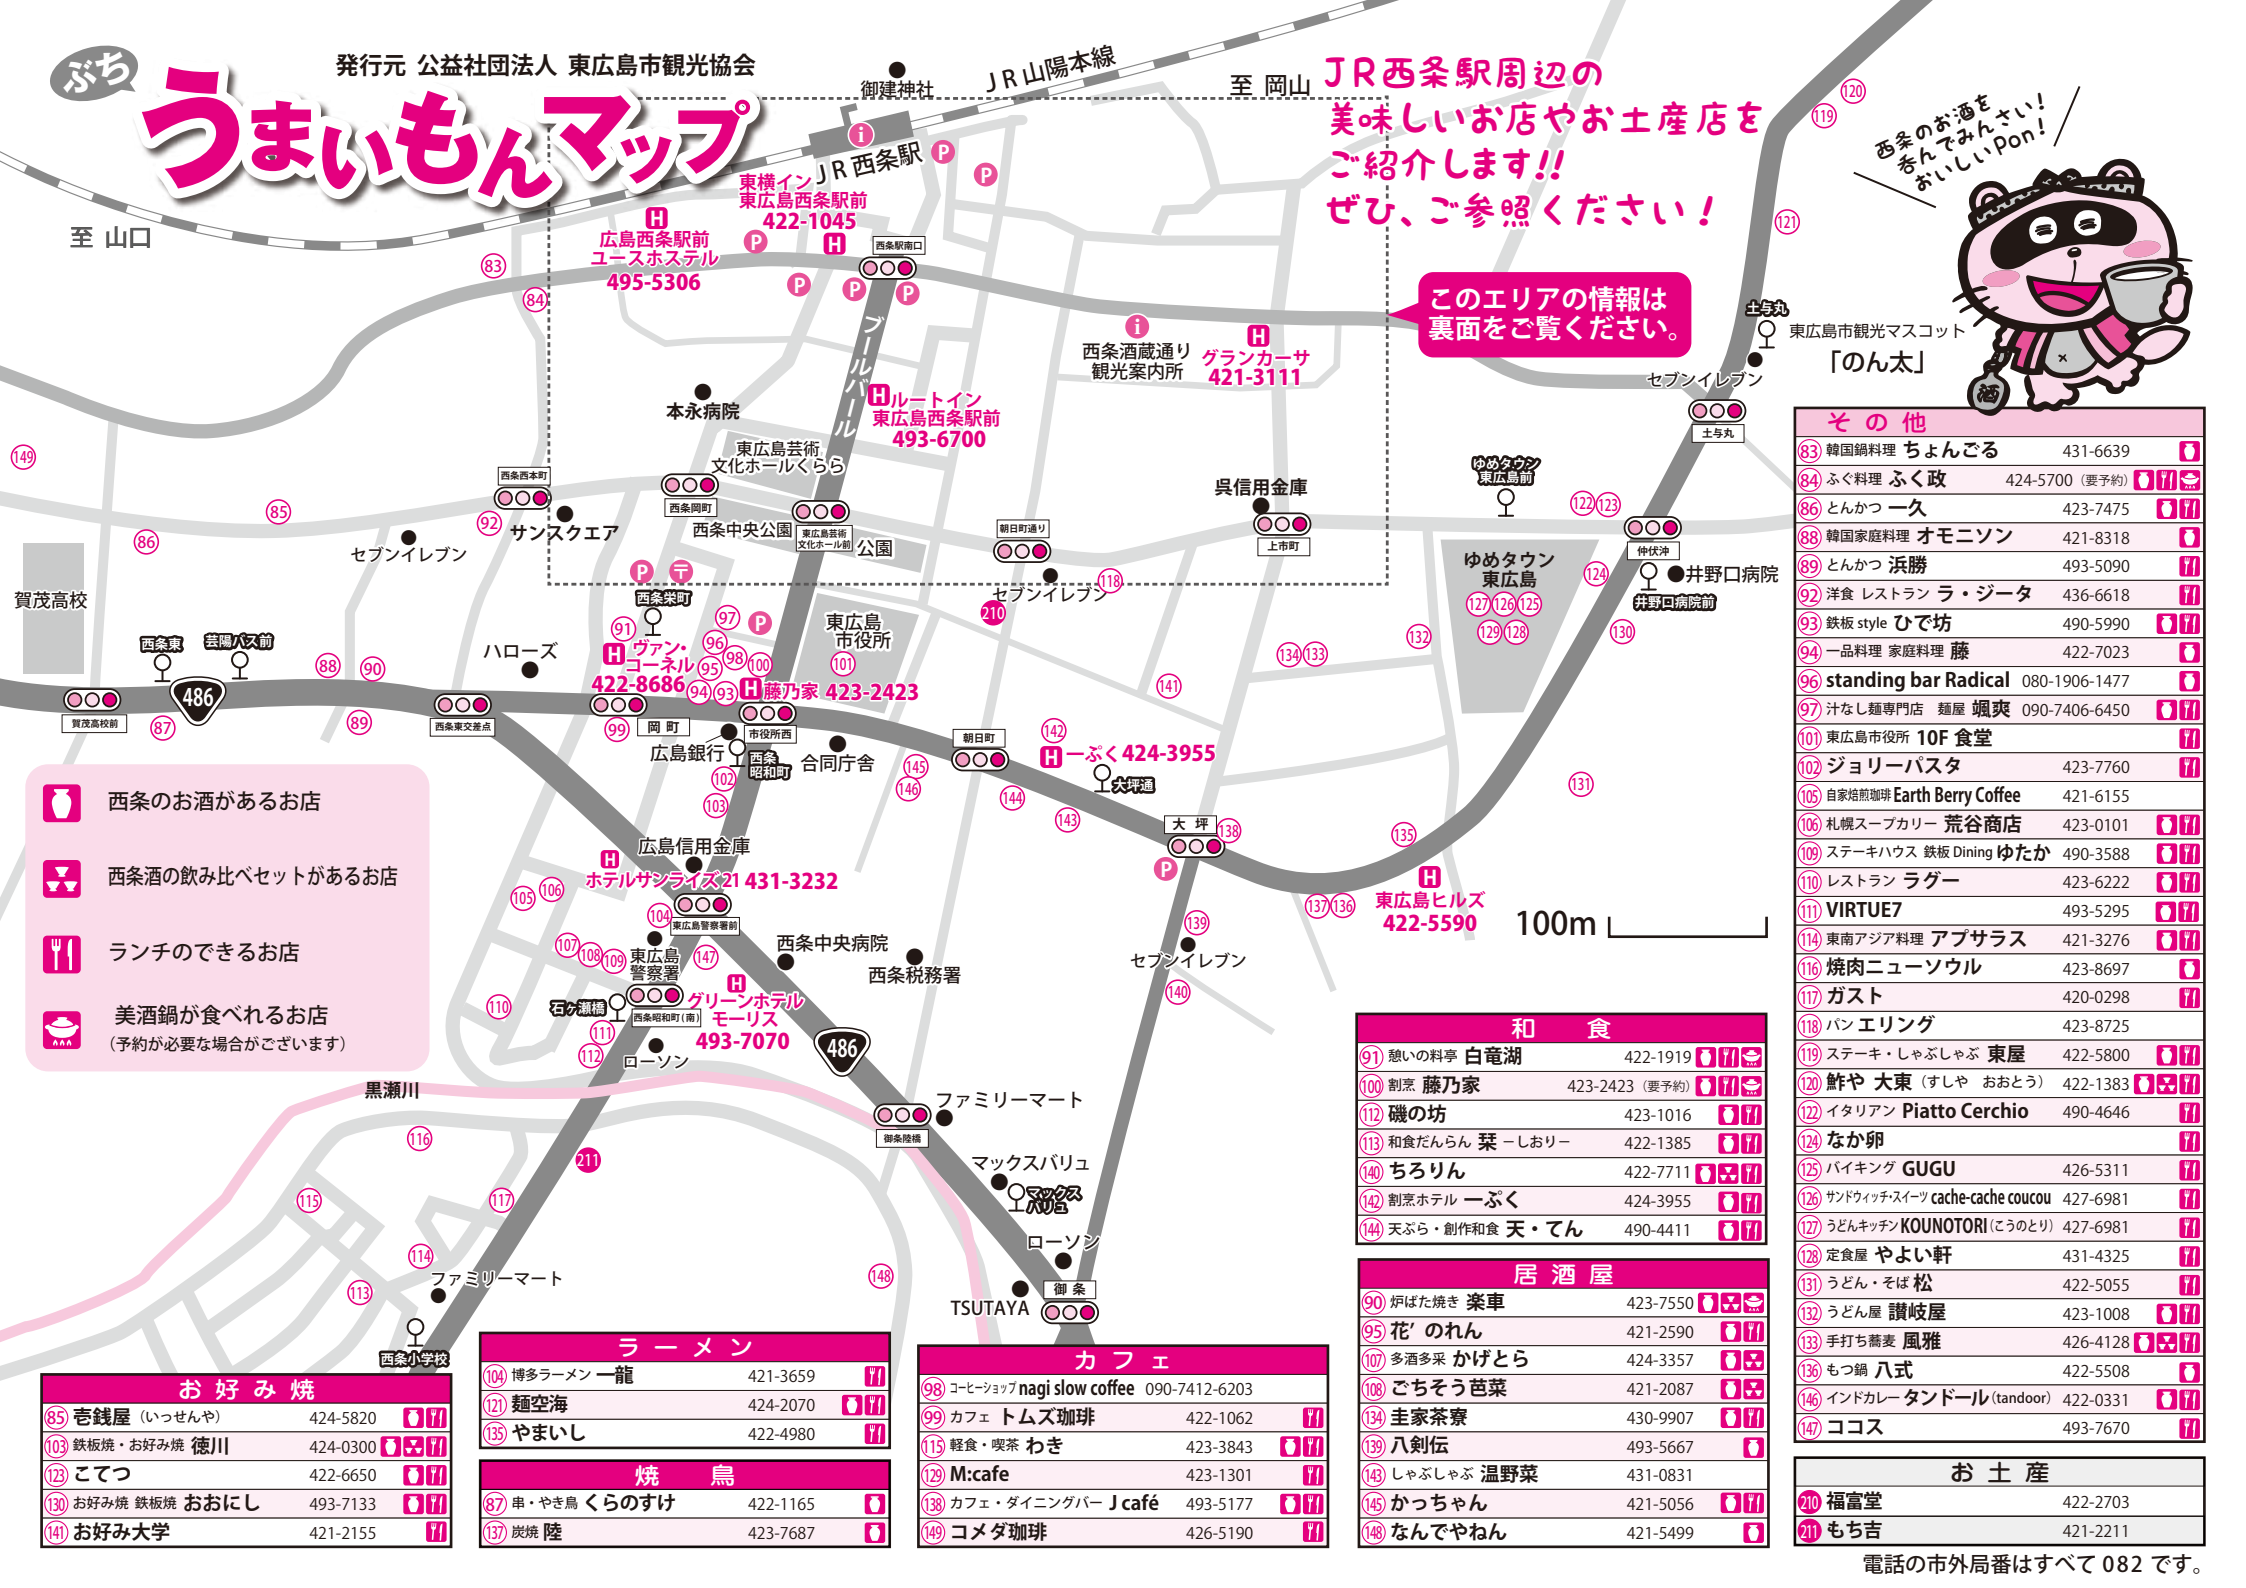

ぶち

発行元 公益社団法人 東広島市観光協会

うまいもんマップ

JR西条駅周辺の
美味しいお店やお土産店を
ご紹介します!!
ぜひ、ご参照ください!

このエリアの情報は
裏面をご覧ください。

西条のお酒を
飲んでみんさい!!
おいしいpon!

東広島市観光マスコット
「のん太」

- 西条のお酒があるお店
- 西条酒の飲み比べセットがあるお店
- ランチのできるお店
- 美酒鍋が食べれるお店
(予約が必要な場合がございます)

お好み焼		
85	壱銭屋 (いっせんや)	424-5820
103	鉄板焼・お好み焼 徳川	424-0300
123	こてつ	422-6650
130	お好み焼 鉄板焼 おおにし	493-7133
141	お好み大学	421-2155

ラーメン		
104	博多ラーメン 一龍	421-3659
121	麵空海	424-2070
135	やまいし	422-4980

焼鳥		
87	串・やき鳥 くらのみ	422-1165
137	炭焼 陸	423-7687

きれい 亀齢 422-2171

ふくびじん 福美人 423-3148

さんようつる 山陽鶴 423-2055

かもいずみ 賀茂泉 423-2118

西条駅の近くには、7つの酒蔵があり、美味しいお酒と食べものがたくさんあります！
ぜひ、酒都「西条」の魅力味わってくださいね！

100m

●本永病院

サンスクエア