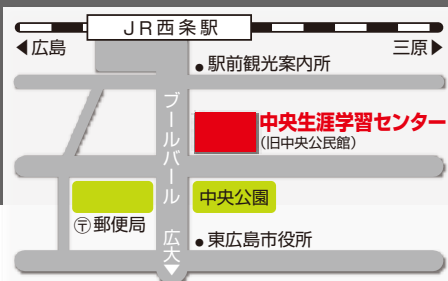

6月12日(日) 大ホールスケジュール
9:30開場 10:00開演(17:40終演予定)

午前の部

- 東広島児童オーケストラ / オーケストラ
- 東広島市立八本松中学校ギターマンドリン部・東広島マンドリンアンサンブル / 奏
- 東広島市立寺西小学校金管バンド / 吹奏楽
- 東広島女声ピア・ラクテア / 合唱
- 広島さくらの会 / 合唱・合奏
- 広島県立黒瀬高等学校和太鼓部養訓太鼓 / 太鼓

午後の部

- 東広島次郎丸太鼓 / 太鼓
- C H A T & E F F O R T / 合唱・ダンス
- 東広島児童合唱団 / 合唱
- 東広島市立寺西小学校合唱部 / 合唱
- マミーシャント / 合唱
- ディライト・トロンボーンアンサンブル / アンサンブル
- 広島大学邦楽部 / 合奏
- サロン・ド・トルヴェールジュニア合奏団 /
- 賀茂吹奏楽団 / 吹奏楽
- 広島県立西条農業高等学校吹奏楽部 / 吹奏楽
- 武田中学校・高等学校 / 吹奏楽
- 東広島ウィンドアンサンブル / 吹奏楽
- ♪フイナーレ♪ / 会場全体で大合奏&大合唱!!

イラスト: 水戸啓之

9日 メイン司会: 大窪シゲキ
(広島FMパーソナリティ)

10日 メイン司会: 眞藤十六
(広島FMパーソナリティ)

駐車場はございませんので、公共交通機関でお越しください。

- 主催: (社)東広島市観光協会
- 共催: 東広島市
- 主管: 2012 ひがしひろしま音楽祭実行委員会
- 後援: 東広島市教育委員会、東広島商工会議所、広島県吹奏楽連盟
- お問い合わせ先: (社)東広島市観光協会