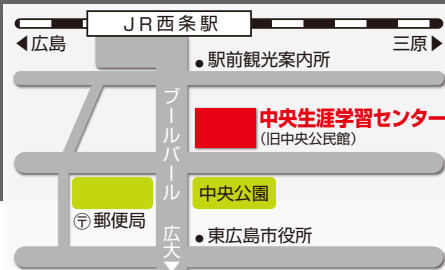

イラスト：山崎菜結

- ■主催：社団法人東広島市観光協会
- ■共催：東広島市
- ■主管：2013 ひがしひろしま音楽祭実行委員会
- ■後援：東広島市教育委員会、東広島商工会議所、広島県吹奏楽連盟、広島県合唱連盟
- ■お問い合わせ先：社団法人東広島市観光協会

入場無料

082-420-0310 ひがしひろしま音楽祭 検索

※都合により出演者および出演順は変更となる場合がございますのでご了承ください。
※満席になりましたら、ご入場をお断りする場合がございますのでご了承ください。

※裏面もご覧ください。