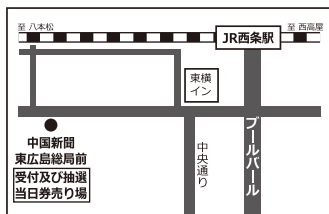

未成年者の飲酒は法律で禁止されています 飲酒後のクルマの運転は絶対にしないでください

■チケットのお求めは、ポスターの貼ってある参加店または、
フジグラン・ゆめタウン東広島店・ゆめタウン学園店・東広島市観光協会
東広島商工会議所・くぐり門珈琲店等で販売しております。